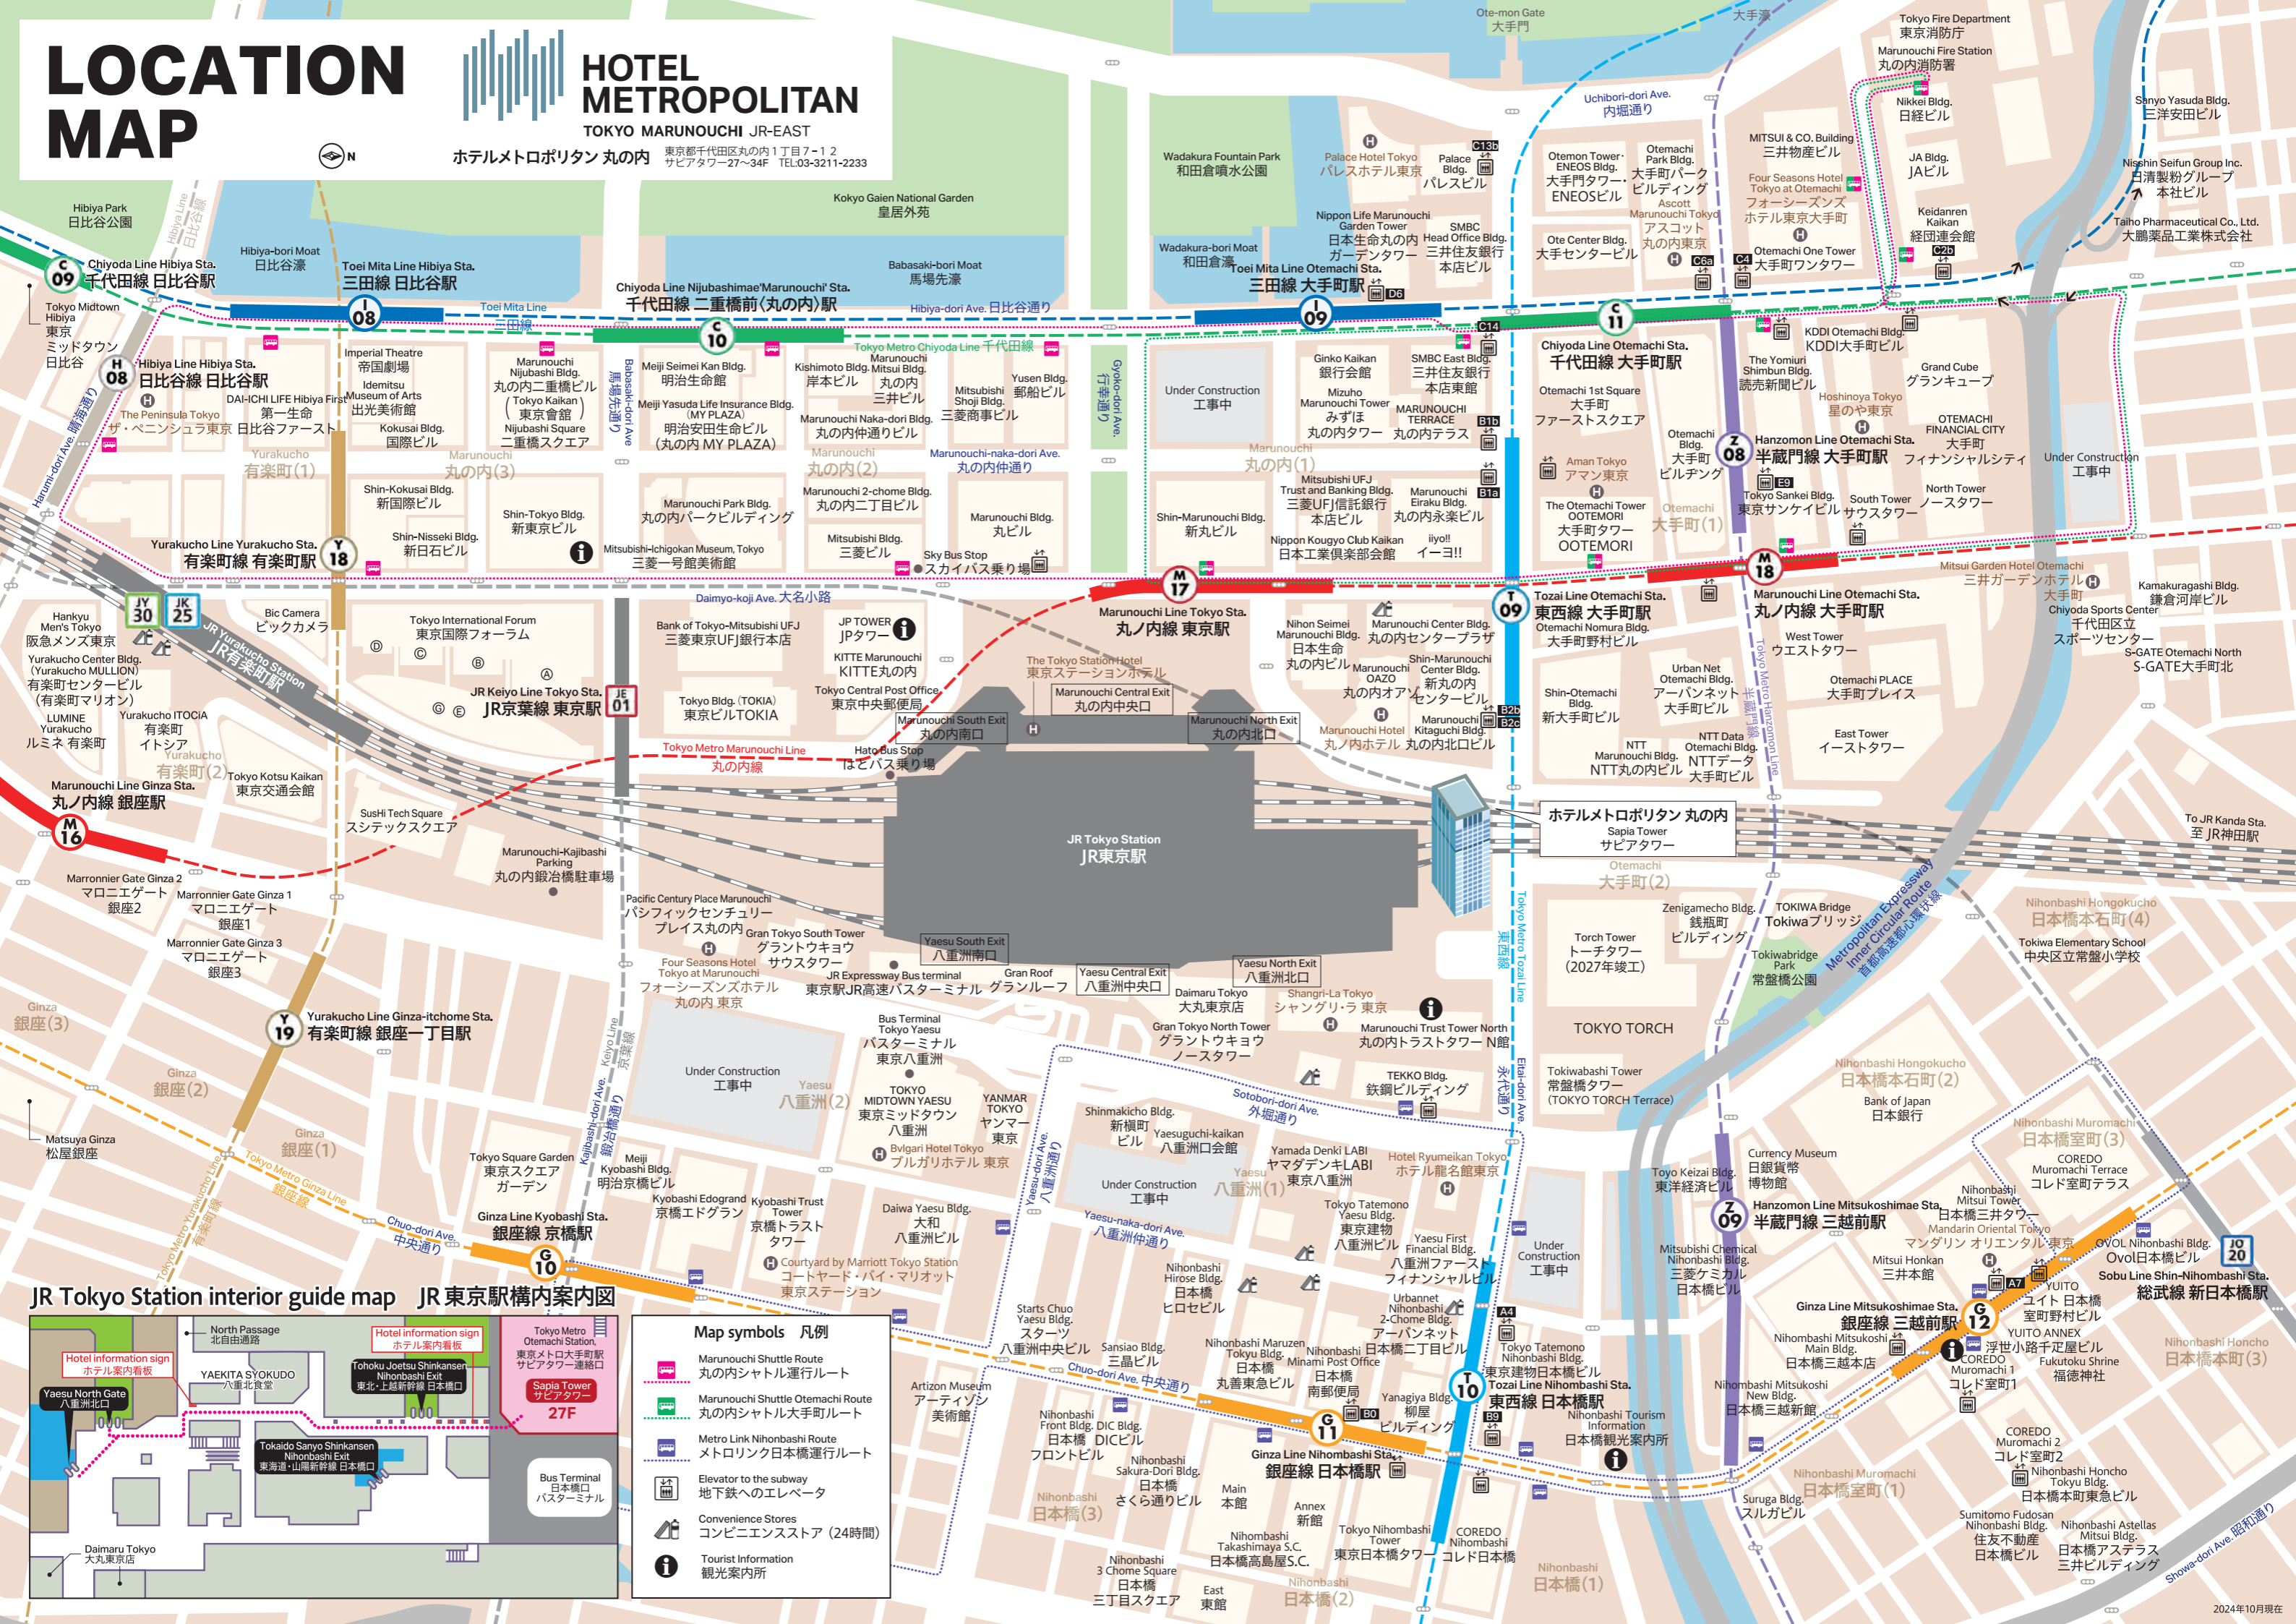

LOCATION MAP

HOTEL METROPOLITAN

TOKYO MARUNOUCHI JR-EAST
ホテルメトロポリタン 丸の内
東京都千代田区丸の内1丁目7-12
サビアタワー27~34F TEL.03-3211-2233

JR Tokyo Station interior guide map JR 東京駅構内案内図

- #### Map symbols 凡例
- Marunouchi Shuttle Route 丸の内シャトル運行ルート
 - Marunouchi Shuttle Otemachi Route 丸の内シャトル大手町ルート
 - Metro Link Nihonbashi Route メトロリンク日本橋運行ルート
 - Elevator to the subway 地下鉄へのエレベータ
 - Convenience Stores コンビニエンスストア (24時間)
 - Tourist Information 観光案内所