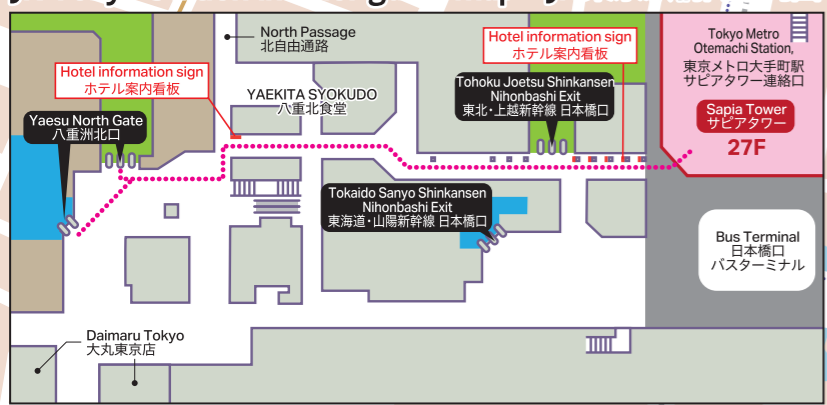

LOCATION MAP

HOTEL METROPOLITAN

TOKYO MARUNOUCHI JR-EAST
ホテルメトロポリタン 丸の内
東京都千代田区丸の内1丁目7-12
サビアタワー27~34F TEL.03-3211-2233

JR Tokyo Station interior guide map JR 東京駅構内案内図

- #### Map symbols 凡例
- Marunouchi Shuttle Route 丸の内シャトル運行ルート
 - Marunouchi Shuttle Otemachi Route 丸の内シャトル大手町ルート
 - Metro Link Nihonbashi Route メトロリンク日本橋運行ルート
 - Elevator to the subway 地下鉄へのエレベータ
 - Convenience Stores コンビニエンスストア (24時間)
 - Tourist Information 観光案内所